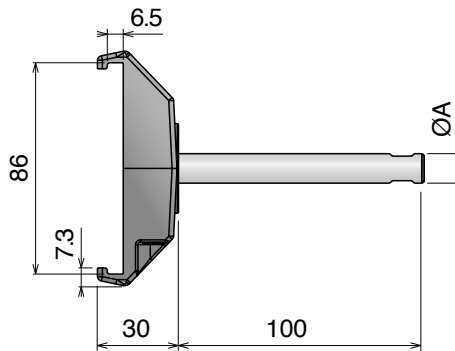

Delivery: Easy
Standard

Article-Nr.	Pin Ø
34111	No Pin
34112	12
34113	16

Suitable pins
PART 3004/3005 Pag 93/94
For straight application

Polyamide clamp - TYPE A

USED WITH PART: 136

Article-Nr.	Pin Ø
34101	No Pin
34102	12
34103	16