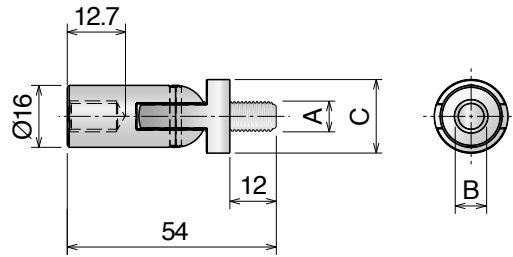

346

Stainless steel joint rod adapter
USED WITH PART: 331 - 345

Delivery: **Easy**
Standard

Article-Nr.	A	B	C
34601	M8	M8	19
34602	M8	M10	19
34603	M10	M10	19
34699	M8	M8	16