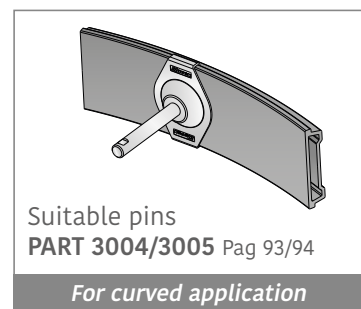

Delivery: **Easy**
Standard

Article-Nr.	Pin Ø
33101	No Pin
33102	12
33103	16

Stainless steel clamp

USED WITH PART: 135 - 187 - 189 - 193 - 1057 - 1075 - 1077 - 1078

Article-Nr.	Pin Ø
33105	No Pin
33106	12
33107	16