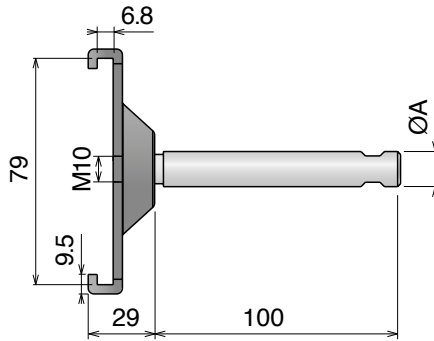

Delivery: Easy
Standard

Article-Nr.	Pin Ø
34111	No Pin
34112	12
34113	16

Suitable pins
PART 3004/3005 Pag 93/94
For straight application

Polyamide clamp - TYPE A

USED WITH PART: 136

Article-Nr.	Pin Ø
34101	No Pin
34102	12
34103	16