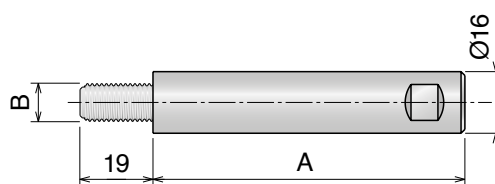

Delivery: **Easy**
Standard

Article-Nr.	A	B
300401	80	M10
300402	100	M10
300403	150	M10
300451	80	M8
300452	100	M8
300453	150	M8

352

Stainless steel rod
USED WITH PART: 345 - 341 TYPE A

Delivery: **Easy**
Standard